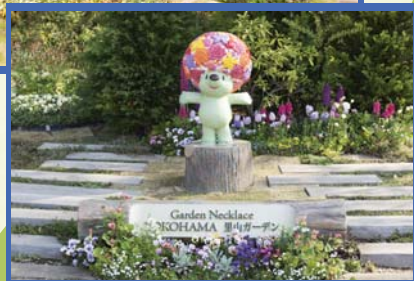

# ウェルカムガーデン

・ガーデンベアフォトスポット

フォレストアドベンチャー・よこはま  
トレイルアドベンチャー・よこはま  
(通年営業施設)

谷戸の菜の花畑  
(春のみ)

## 横浜の花で彩る大花壇

# 正面入口広場

- ・案内所、事務局、トイレ
- ・イベントテント、休憩施設 (ベンチ、テーブル等)
- ・キッチンカー出展

ズーラシア正門方面へ

西ひかりが丘バス停  
県立四季の森公園

保全林