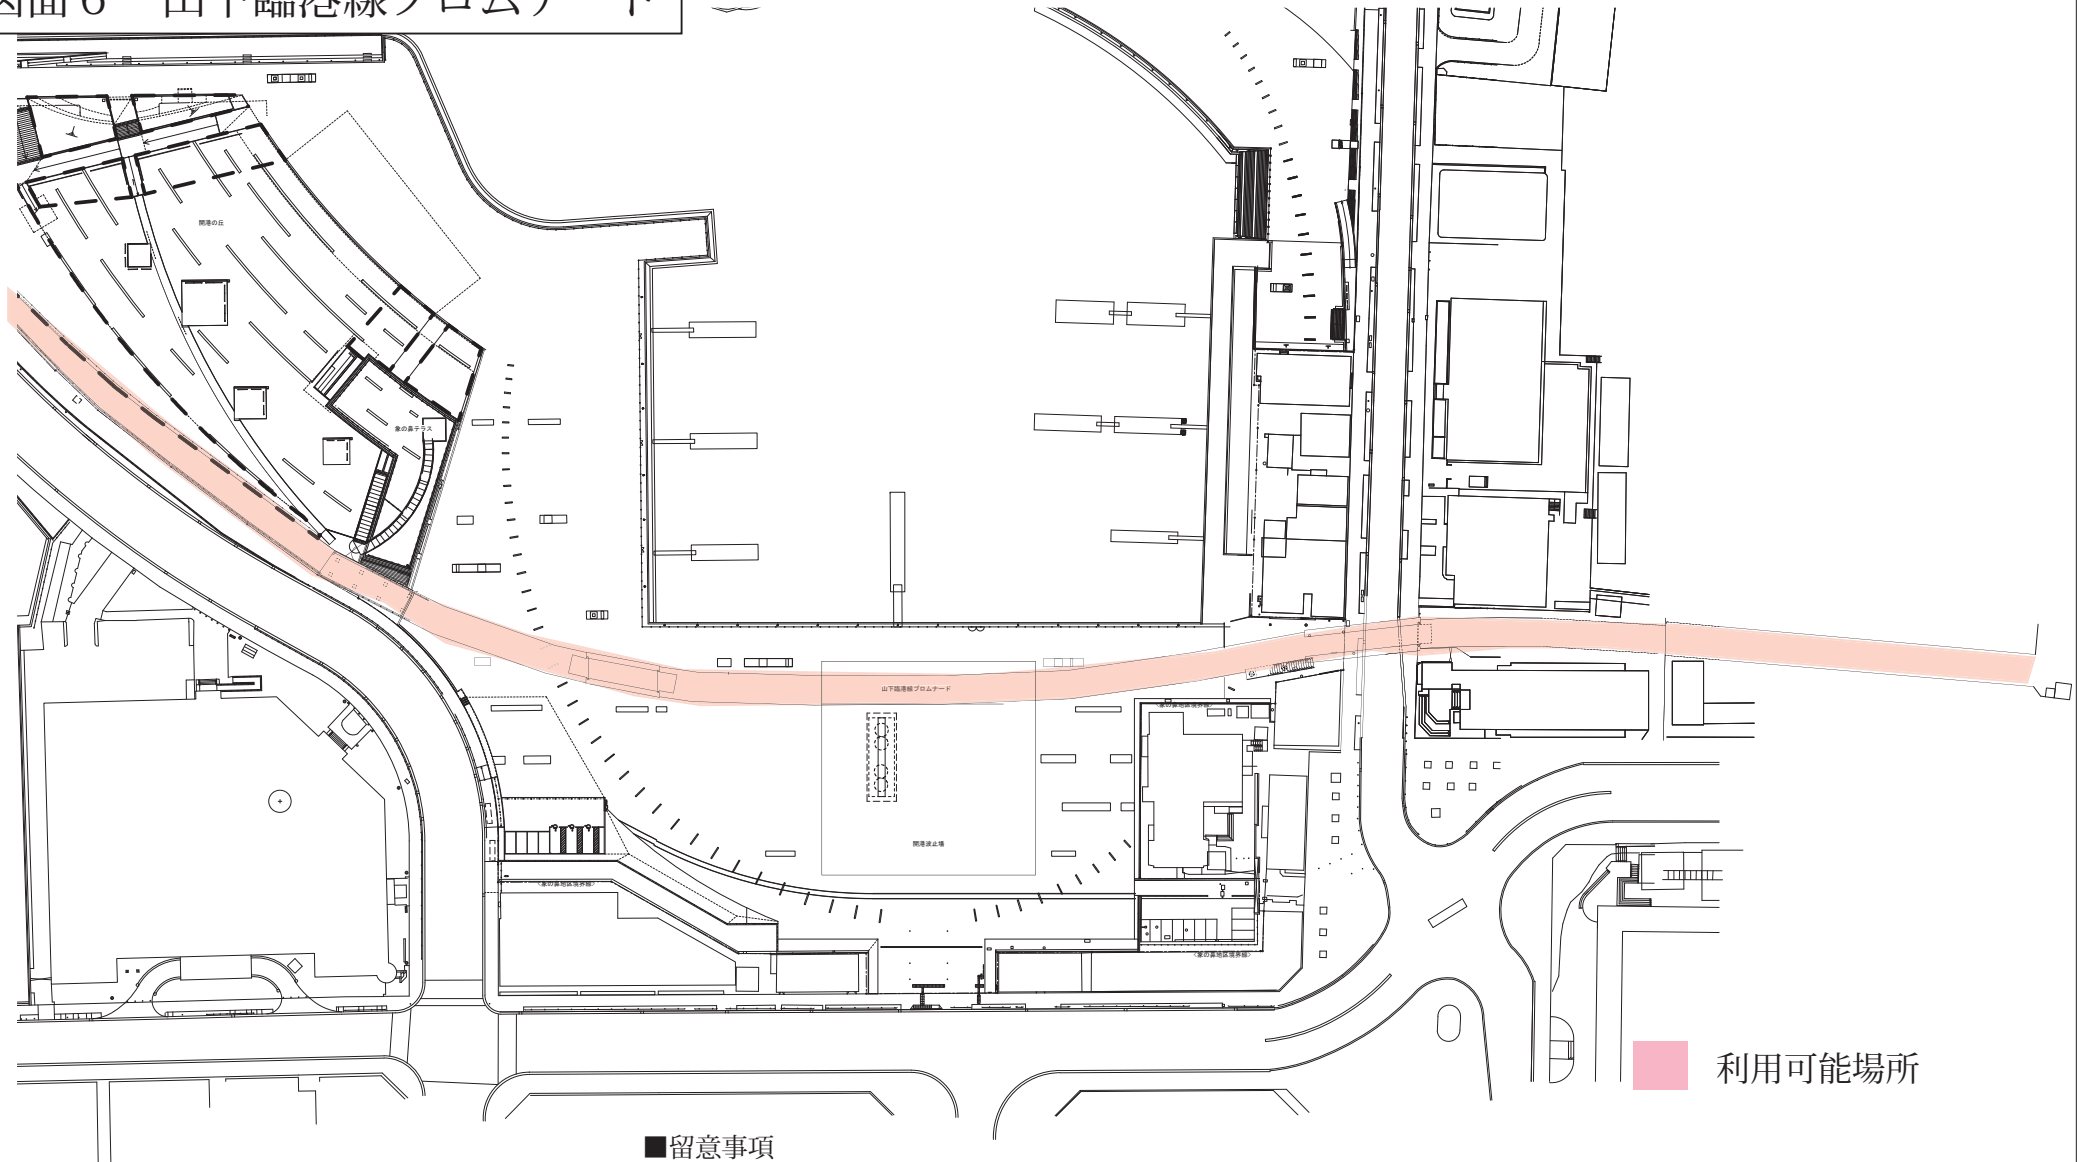

図面6 山下臨港線プロムナード

■ 留意事項

- 実施の詳細については、管理者である港湾局にぎわい振興課と協議が必要になります。
- 市内産や市内メーカーの花のPR等を趣旨としたプランター等による花の演出を想定しています。
- 通行量の多い場所であるため、設置箇所についてはベンチの脇や橋詰等極力動線を狭めない場所とします。
- サイン等の設置については屋外広告物や景観に関する条例に基づき所管と協議を行うものとします。
- 法令や横浜市の条例を遵守してください。
- 利用後、現況復旧となります。
- 現地を確認した上でご提案をお願いします。
- プランター等を設置する場合はプロムナードからの転落防止のため容易に登られないような設えとしてください。

ウェルカムガーデン

・ ガーデンベアフォト スポット

フォレストアドベンチャー・よこはま
トレイルアドベンチャー・よこはま
(通年営業施設)

谷戸の菜の花畑

(春のみ)

横浜の花で彩る大花壇

ウェルカムガーデン

正面入口広場

東入口

正面入口広場

- ・ 案内所、事務局、トイレ
- ・ イベントテント、休憩施設 (ベンチ、テーブル等)
- ・ キッチンカー出展

ズーラシア正門方面へ

西ひかりが丘バス停
県立四季の森公園