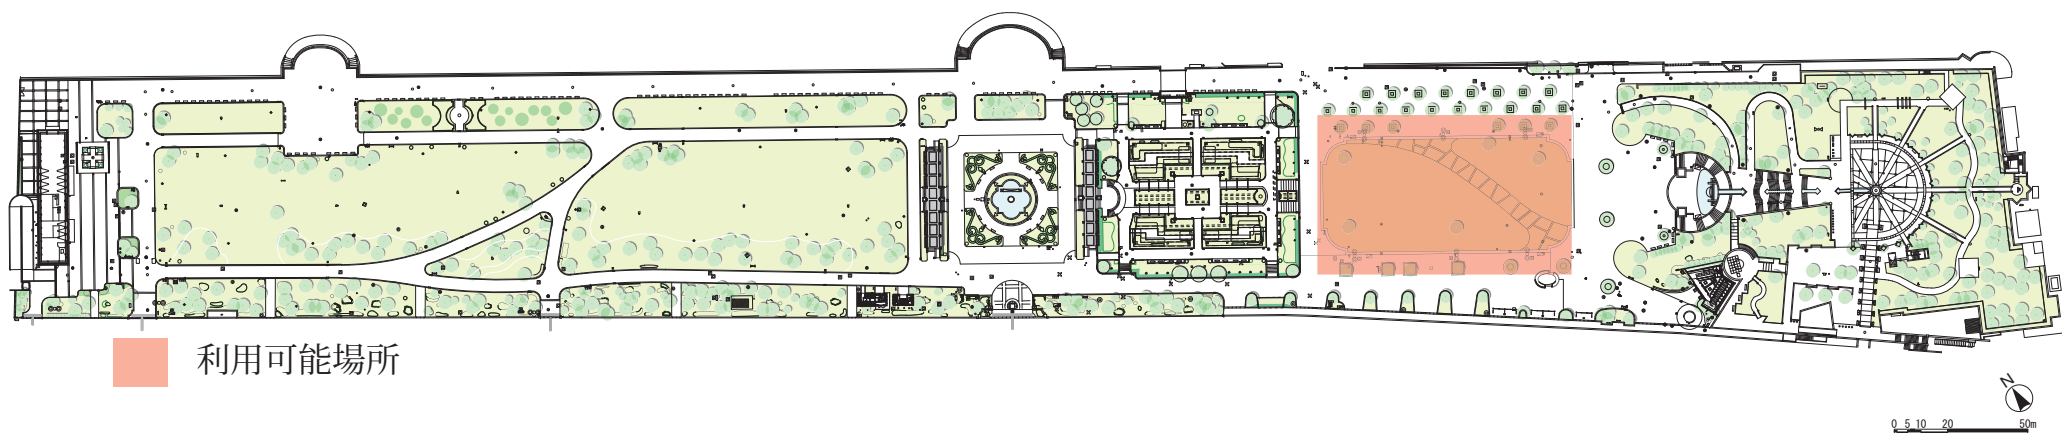

図面1 みなとエリア (横浜駅周辺、みなとみらい地区、山下地区、山手地区  
 この他に新横浜駅周辺地区でも提案を受付けます。)

**横浜イングリッシュガーデン**

**Index**

花の見どころ

サクラ チューリップ パラ ユリ

第8回横浜トリエンナーレ会場

会期: 3/15~6/9

## 図面2 山下公園

### ■留意事項

- ・実施の詳細については、公園管理者であるみどり環境局都心部公園担当と協議が必要になります。
- ・開催時間10:00～20:00までとします。準備時間は6:00～24:00まで。
- ・イベント内容は花や緑に関するものとします。
- ・特定の企業や商品PR等が主となるようなイベント等は実施できません。
- ・法令や横浜市の条例を遵守してください。
- ・利用後、現況復旧となります。
- ・現地を確認した上でご提案をお願いします。
- ・イベント実施にともなう音等は周囲の施設へ十分に配慮してください。
- ・複数日にまたがって設置物を設置する場合は夜間警備が必要となります。