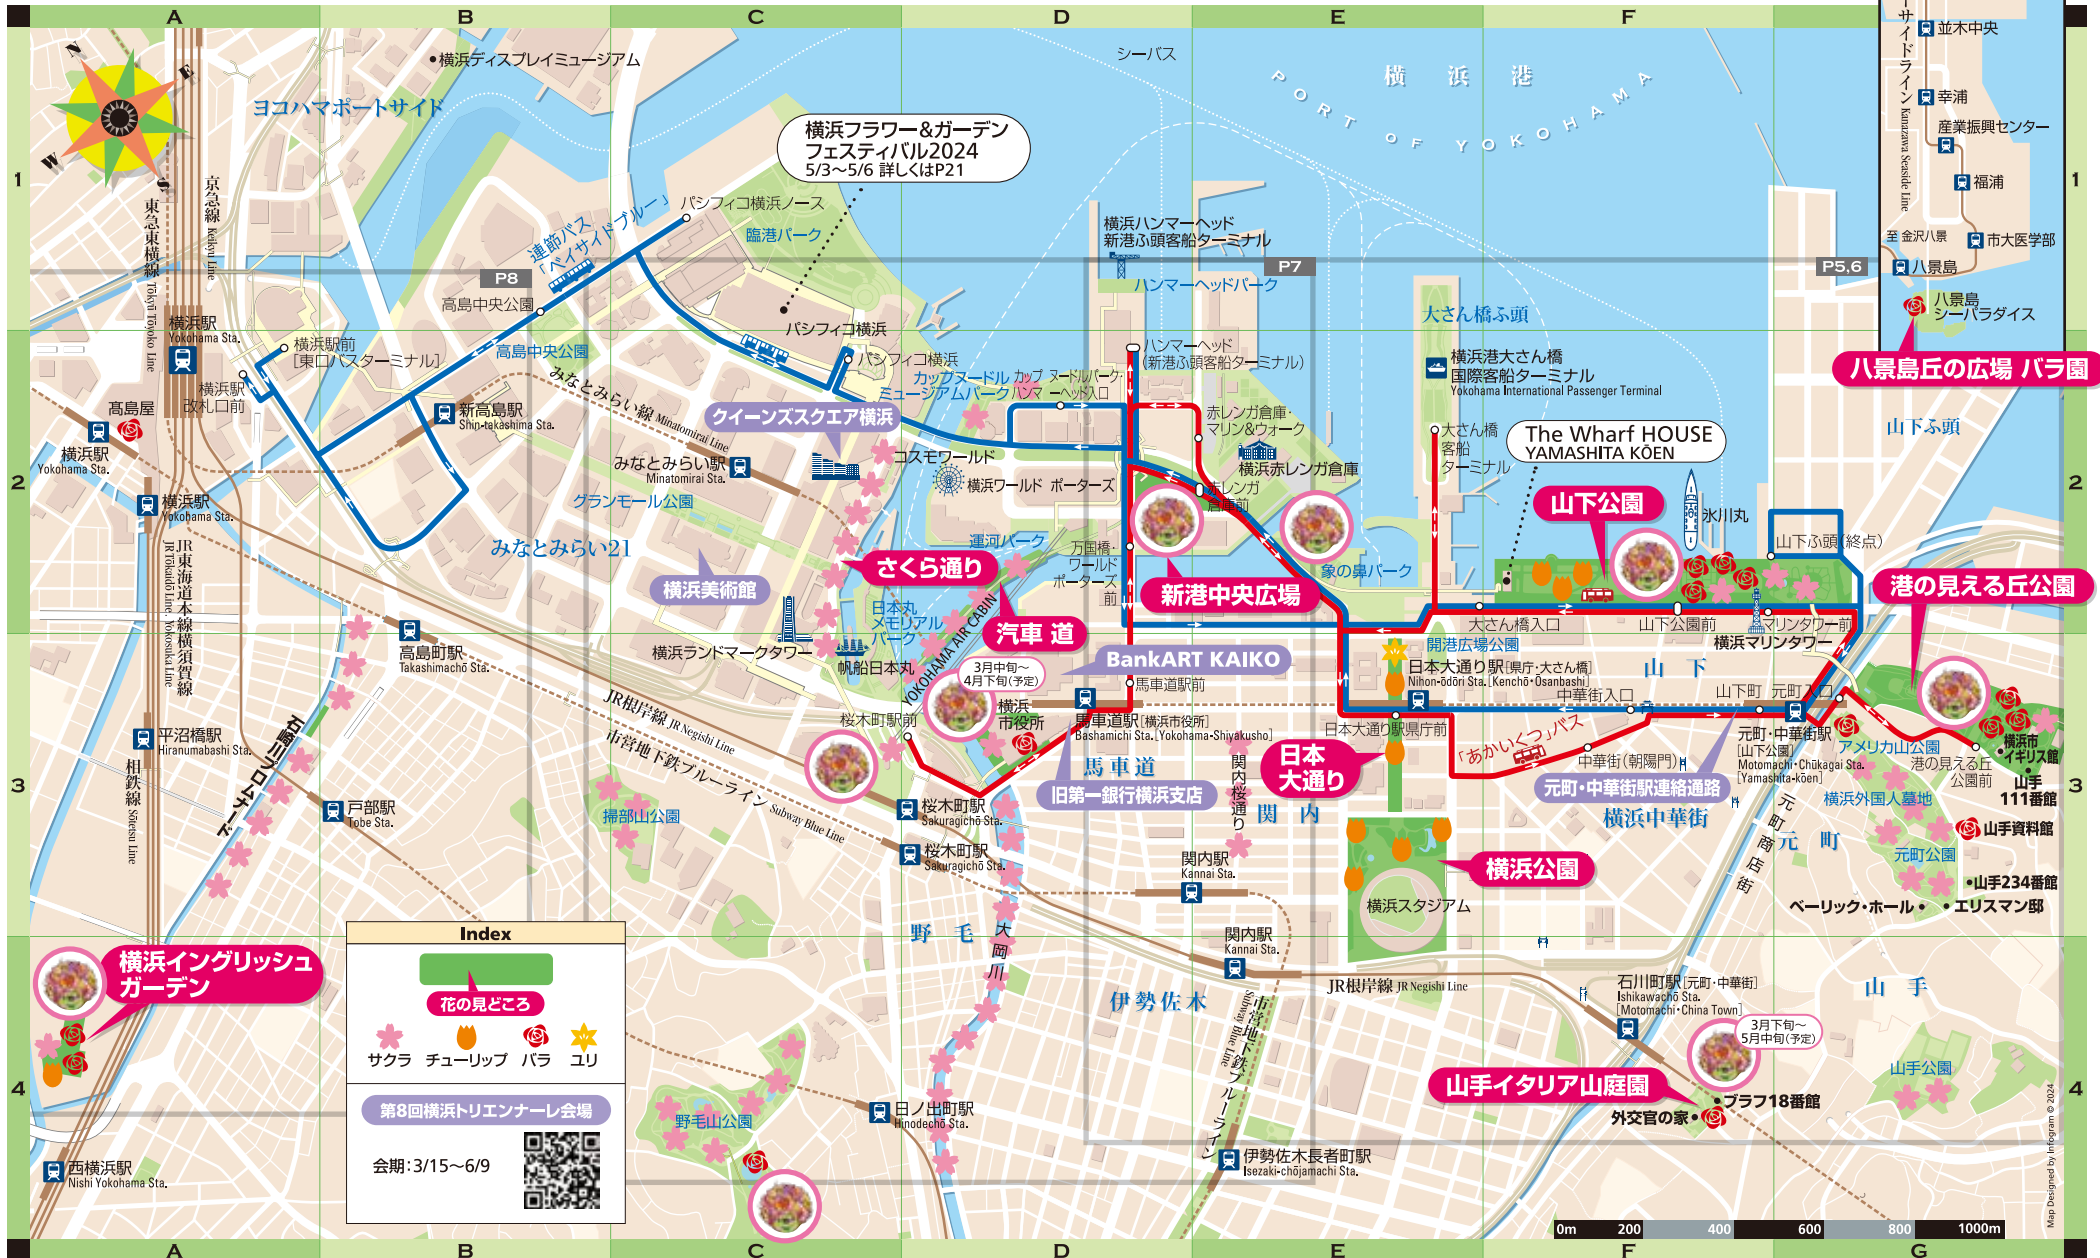

図面1 みなとエリア (横浜駅周辺、みなとみらい地区、山下地区、山手地区  
 この他に新横浜駅周辺地区でも提案を受付けます。)

**横浜イングリッシュガーデン**

**Index**

花の見どころ

サクラ チューリップ パラ ユリ

第8回横浜トリエンナーレ会場

会期: 3/15~6/9

## 図面2 山下公園

### ■留意事項

- ・実施の詳細については、公園管理者であるみどり環境局都心部公園担当と協議が必要になります。
- ・開催時間10:00～20:00までとします。準備時間は6:00～24:00まで。
- ・イベント内容は花や緑に関するものとします。
- ・特定の企業や商品PR等が主となるようなイベント等は実施できません。
- ・法令や横浜市の条例を遵守してください。
- ・利用後、現況復旧となります。
- ・現地を確認した上でご提案をお願いします。
- ・イベント実施にともなう音等は周囲の施設へ十分に配慮してください。
- ・複数日にまたがって設置物を設置する場合は夜間警備が必要となります。