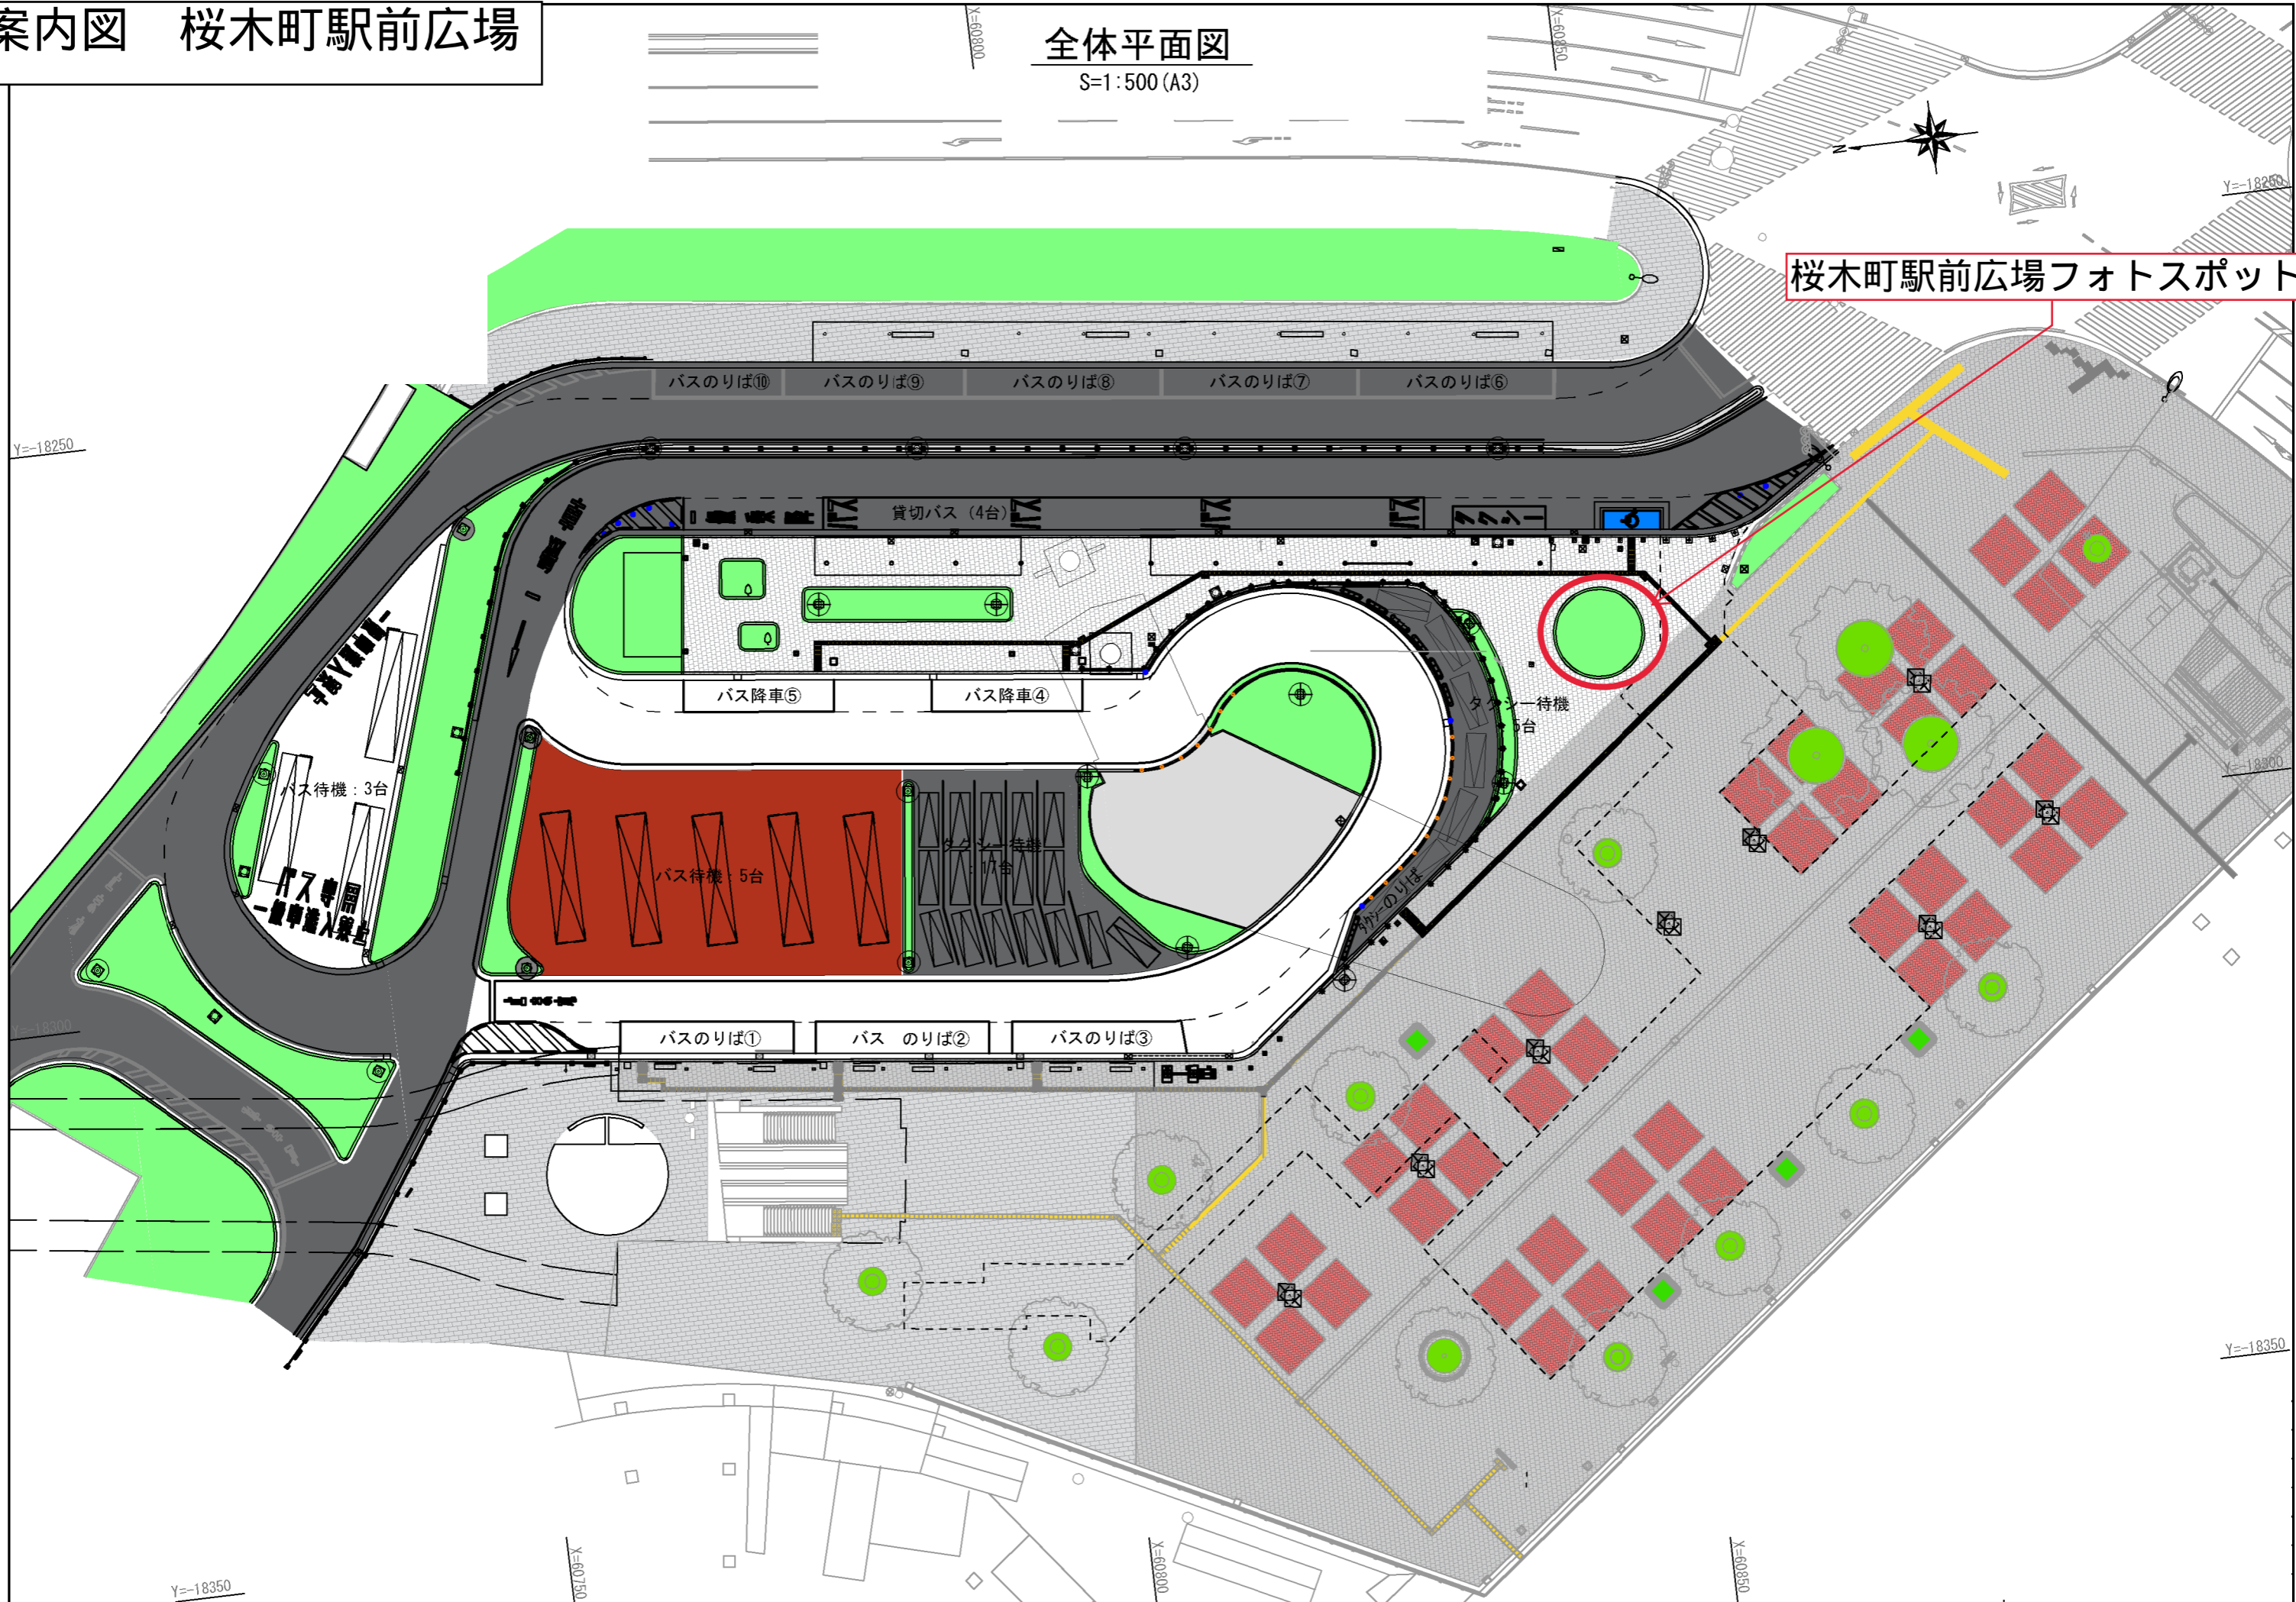

案内図 スカイビル

案内図 山下公園

■ フォトスポット 1式

案内図 桜木町駅前広場

全体平面図

S=1:500 (A3)

案内図 山手イタリア山庭園

■ フォトスポット 一式

本図面は保存資料を基に作成したものであり測量図ではありません。

公園名	山手イタリア山庭園		
所在地	中央区山手町18		
図面番号	番号	冊数	
年日	平成20年1月	縮尺	1/400
緑の協会			