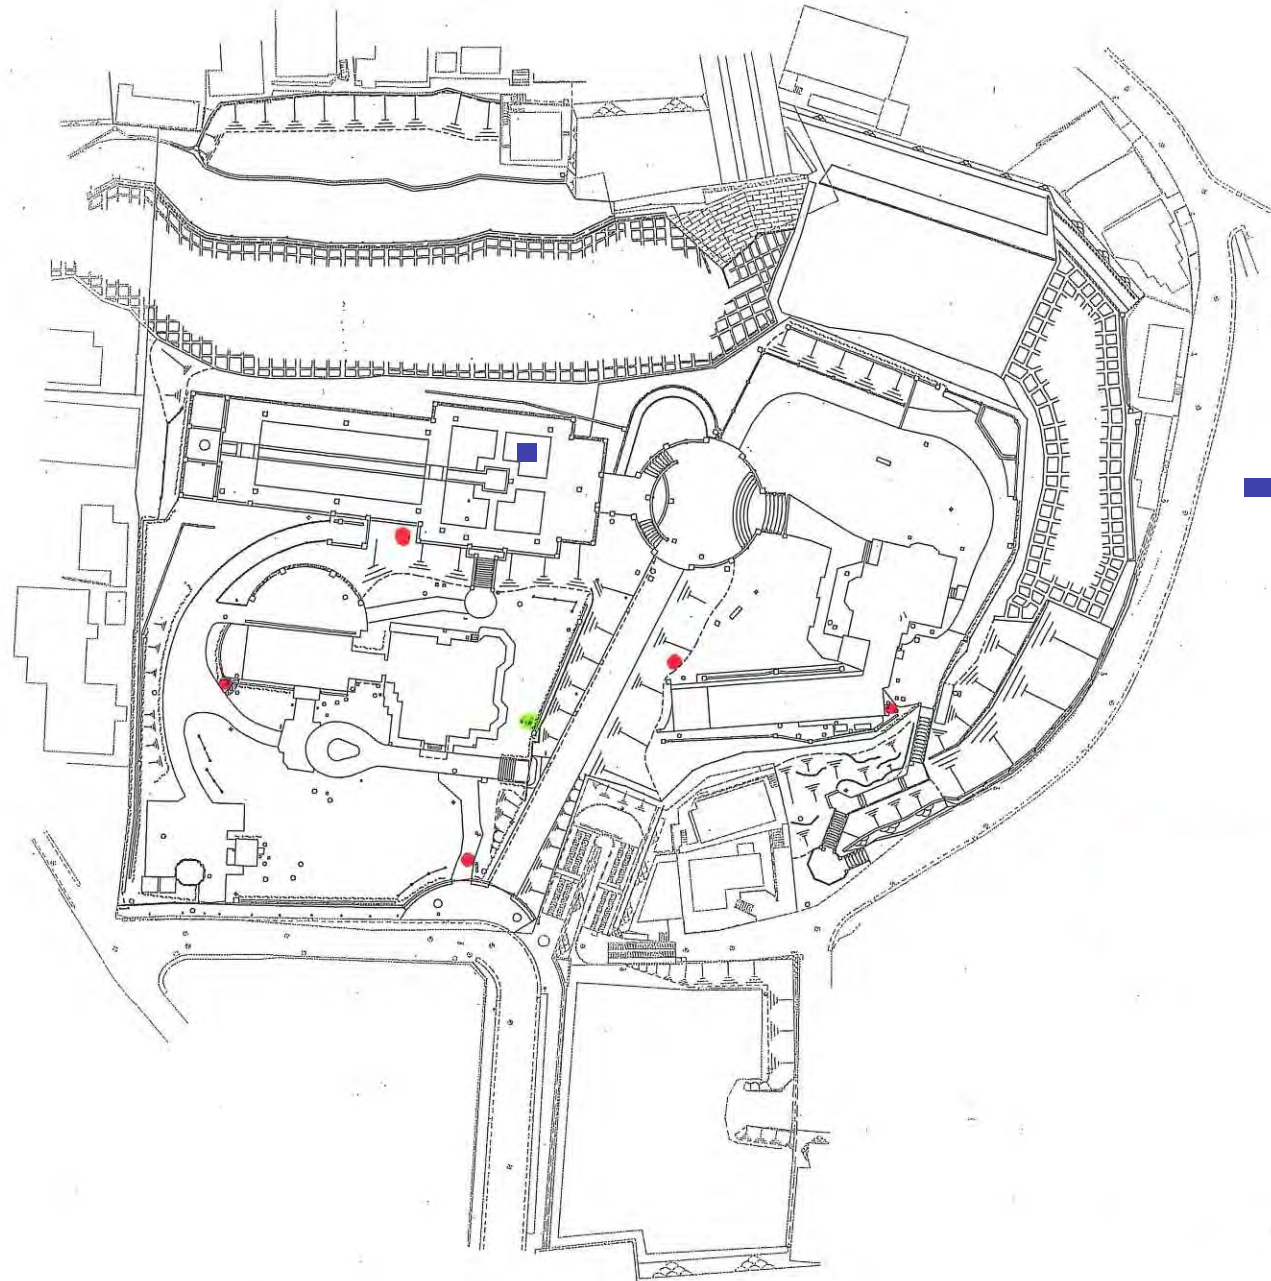

案内図 スカイビル

案内図 山下公園

■ フォトスポット 1式

案内図 桜木町駅前広場

全体平面図

S=1:500 (A3)

案内図 山手イタリア山庭園

■ フォトスポット 一式

本図面は保存資料を基に作成したものであり測量図ではありません。

公園名	山手イタリア山庭園		
所在地	中央区山手町18		
図面番号	番号	冊数	
年日	平成20年1月	縮尺	1/400
緑の協会			