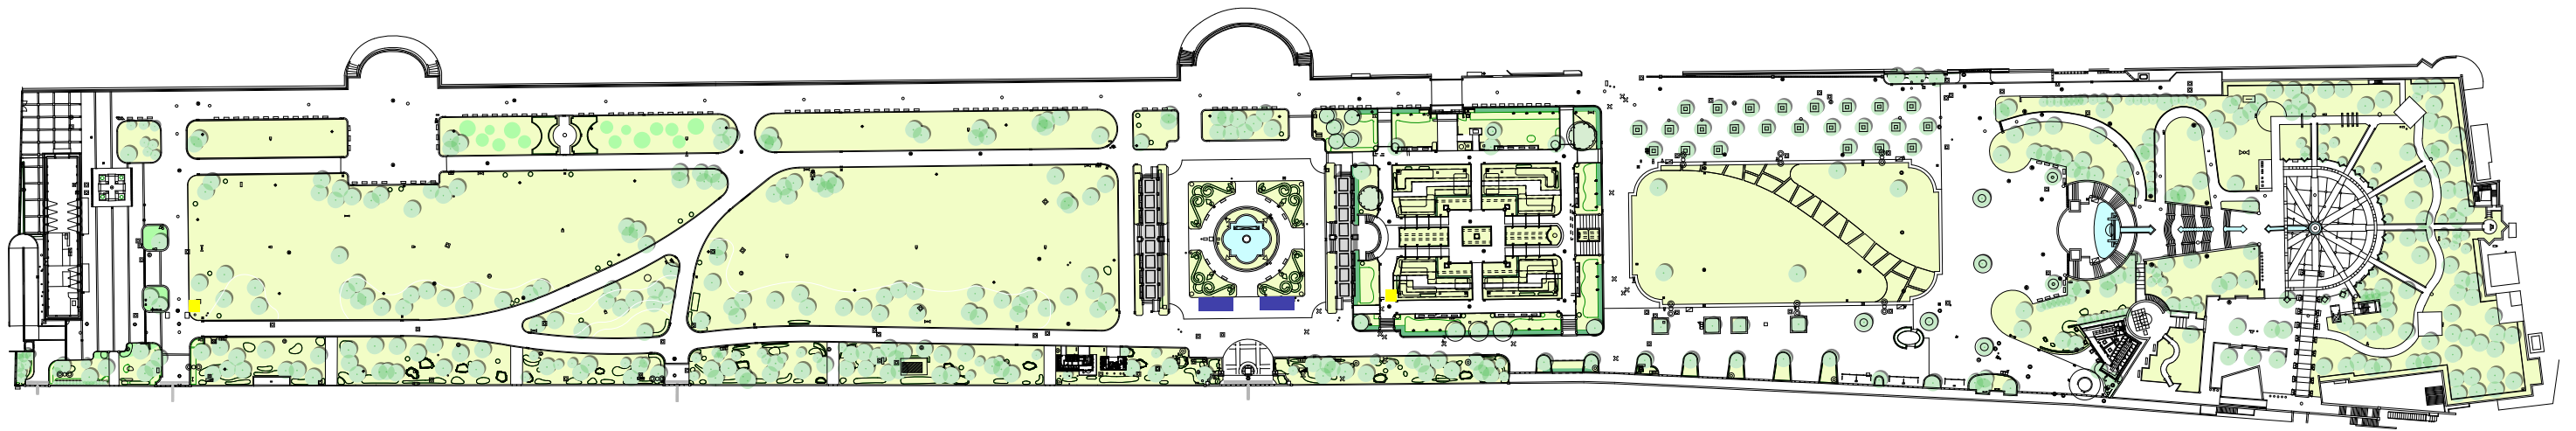

案内図 スカイビル

案内図 山下公園

■ フォトスポット 1式

案内図 桜木町駅前広場

全体平面図

S=1:500 (A3)

案内図 山手イタリア山庭園

■ フォトスポット 一式

本図面は保存資料を基に作成したものであり測量図ではありません。

公園名	山手イタリア山庭園		
所在地	中央区山手町18		
図面番号	番号	冊数	
年日	平成20年1月	縮尺	1/400
緑の協会			