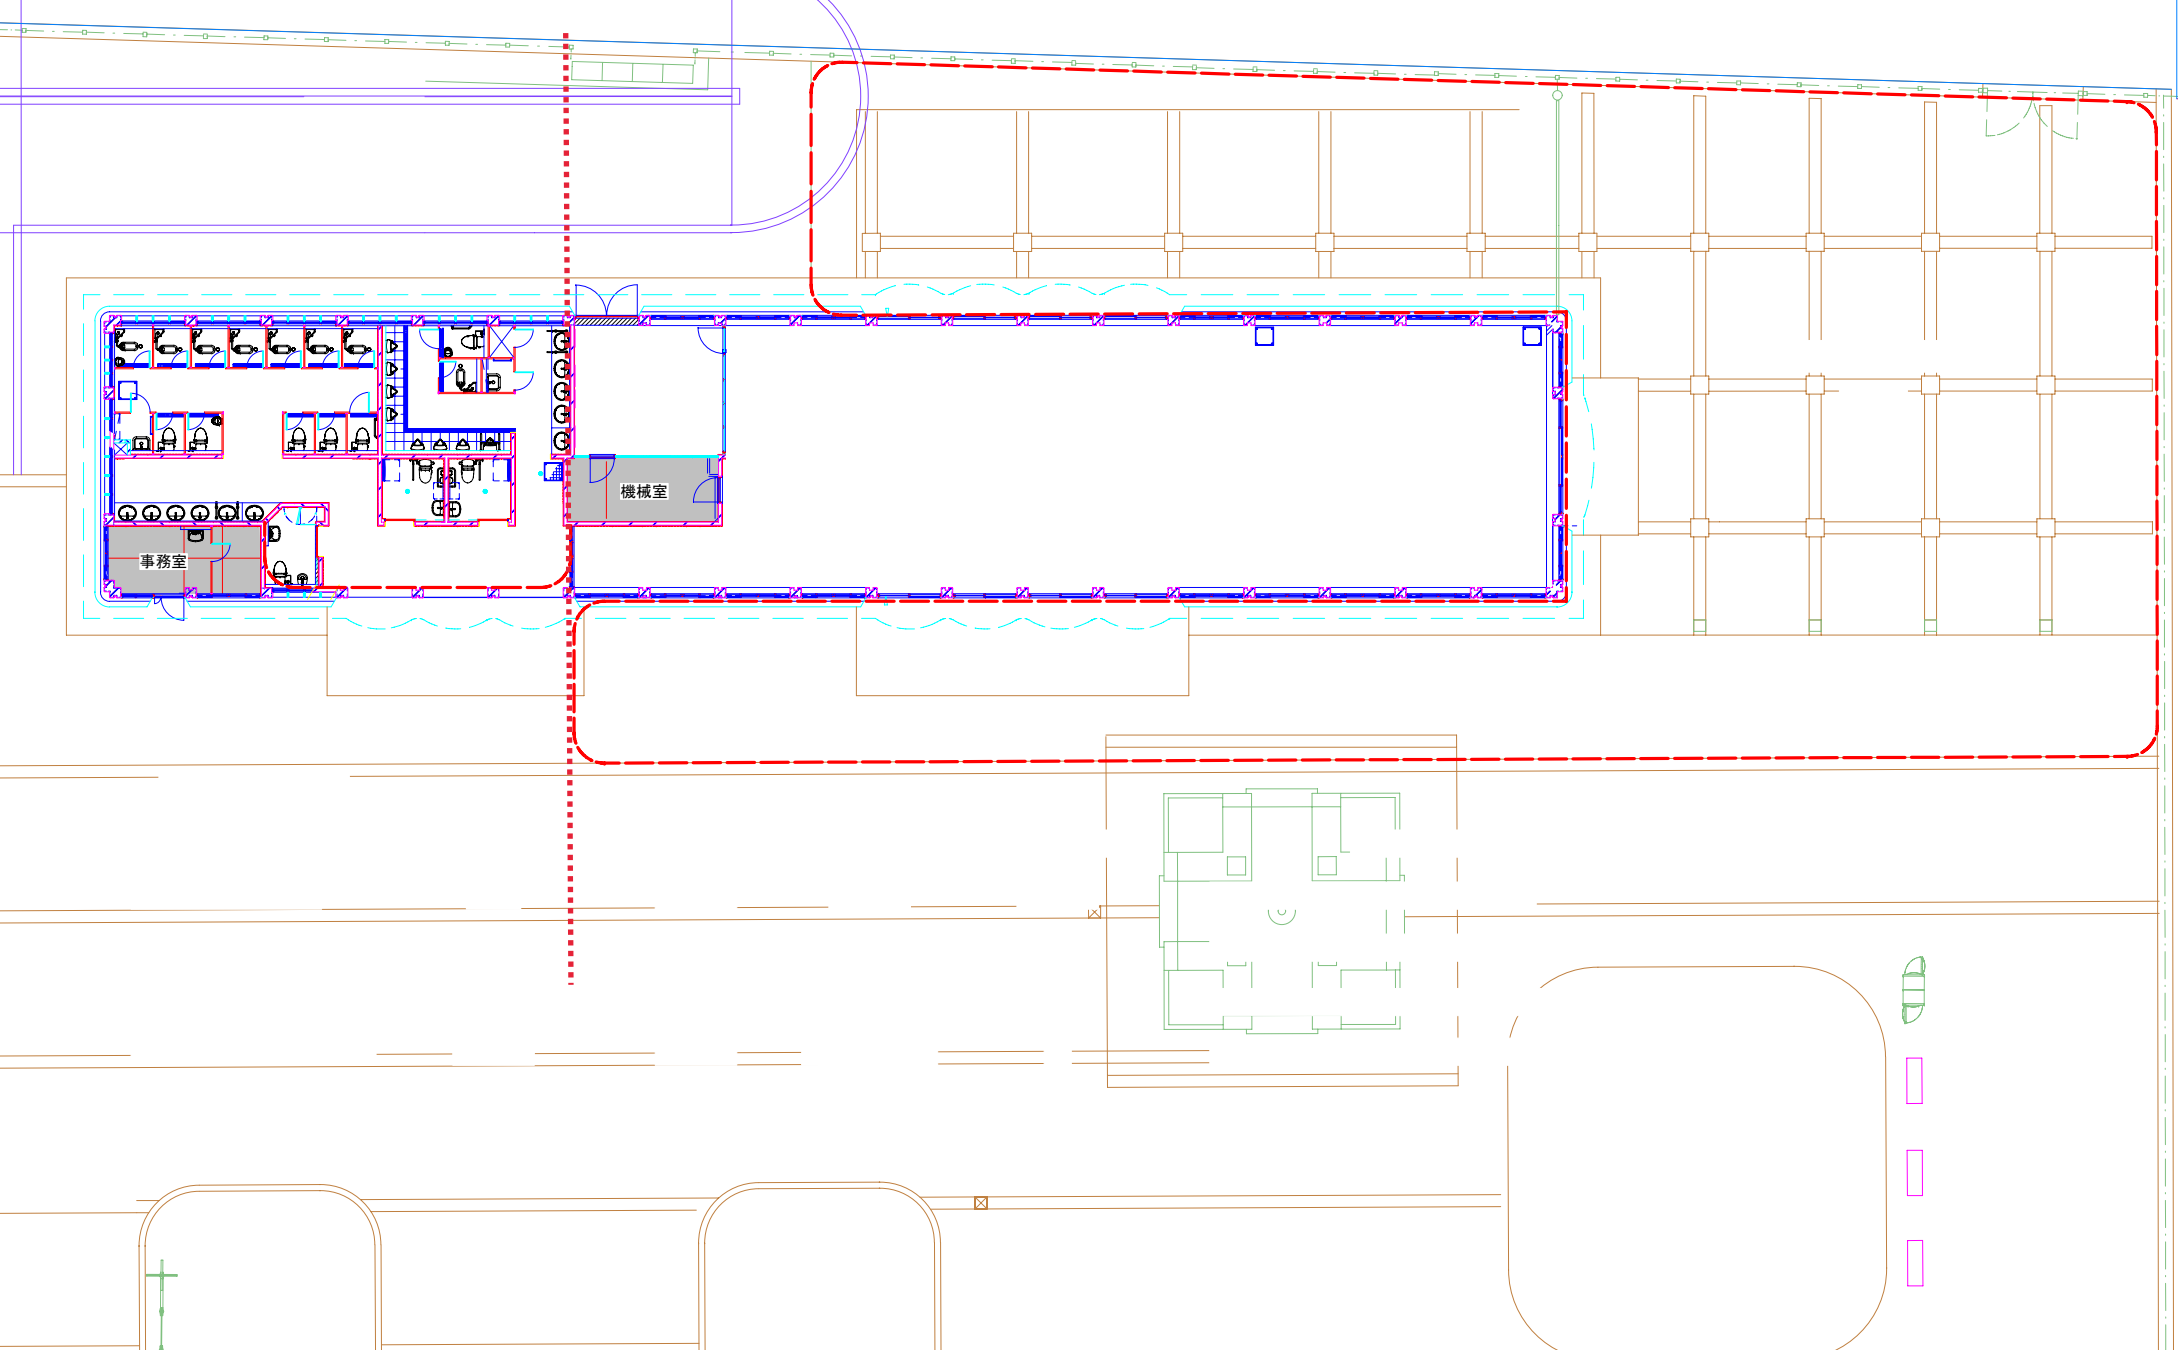

山下公園レストハウス周辺現況及び募集区域平面図

山下公園レストハウス 設備関係一次供給 概要図

山下公園レストハウス平面図

山下公園レストハウス レイアウト例