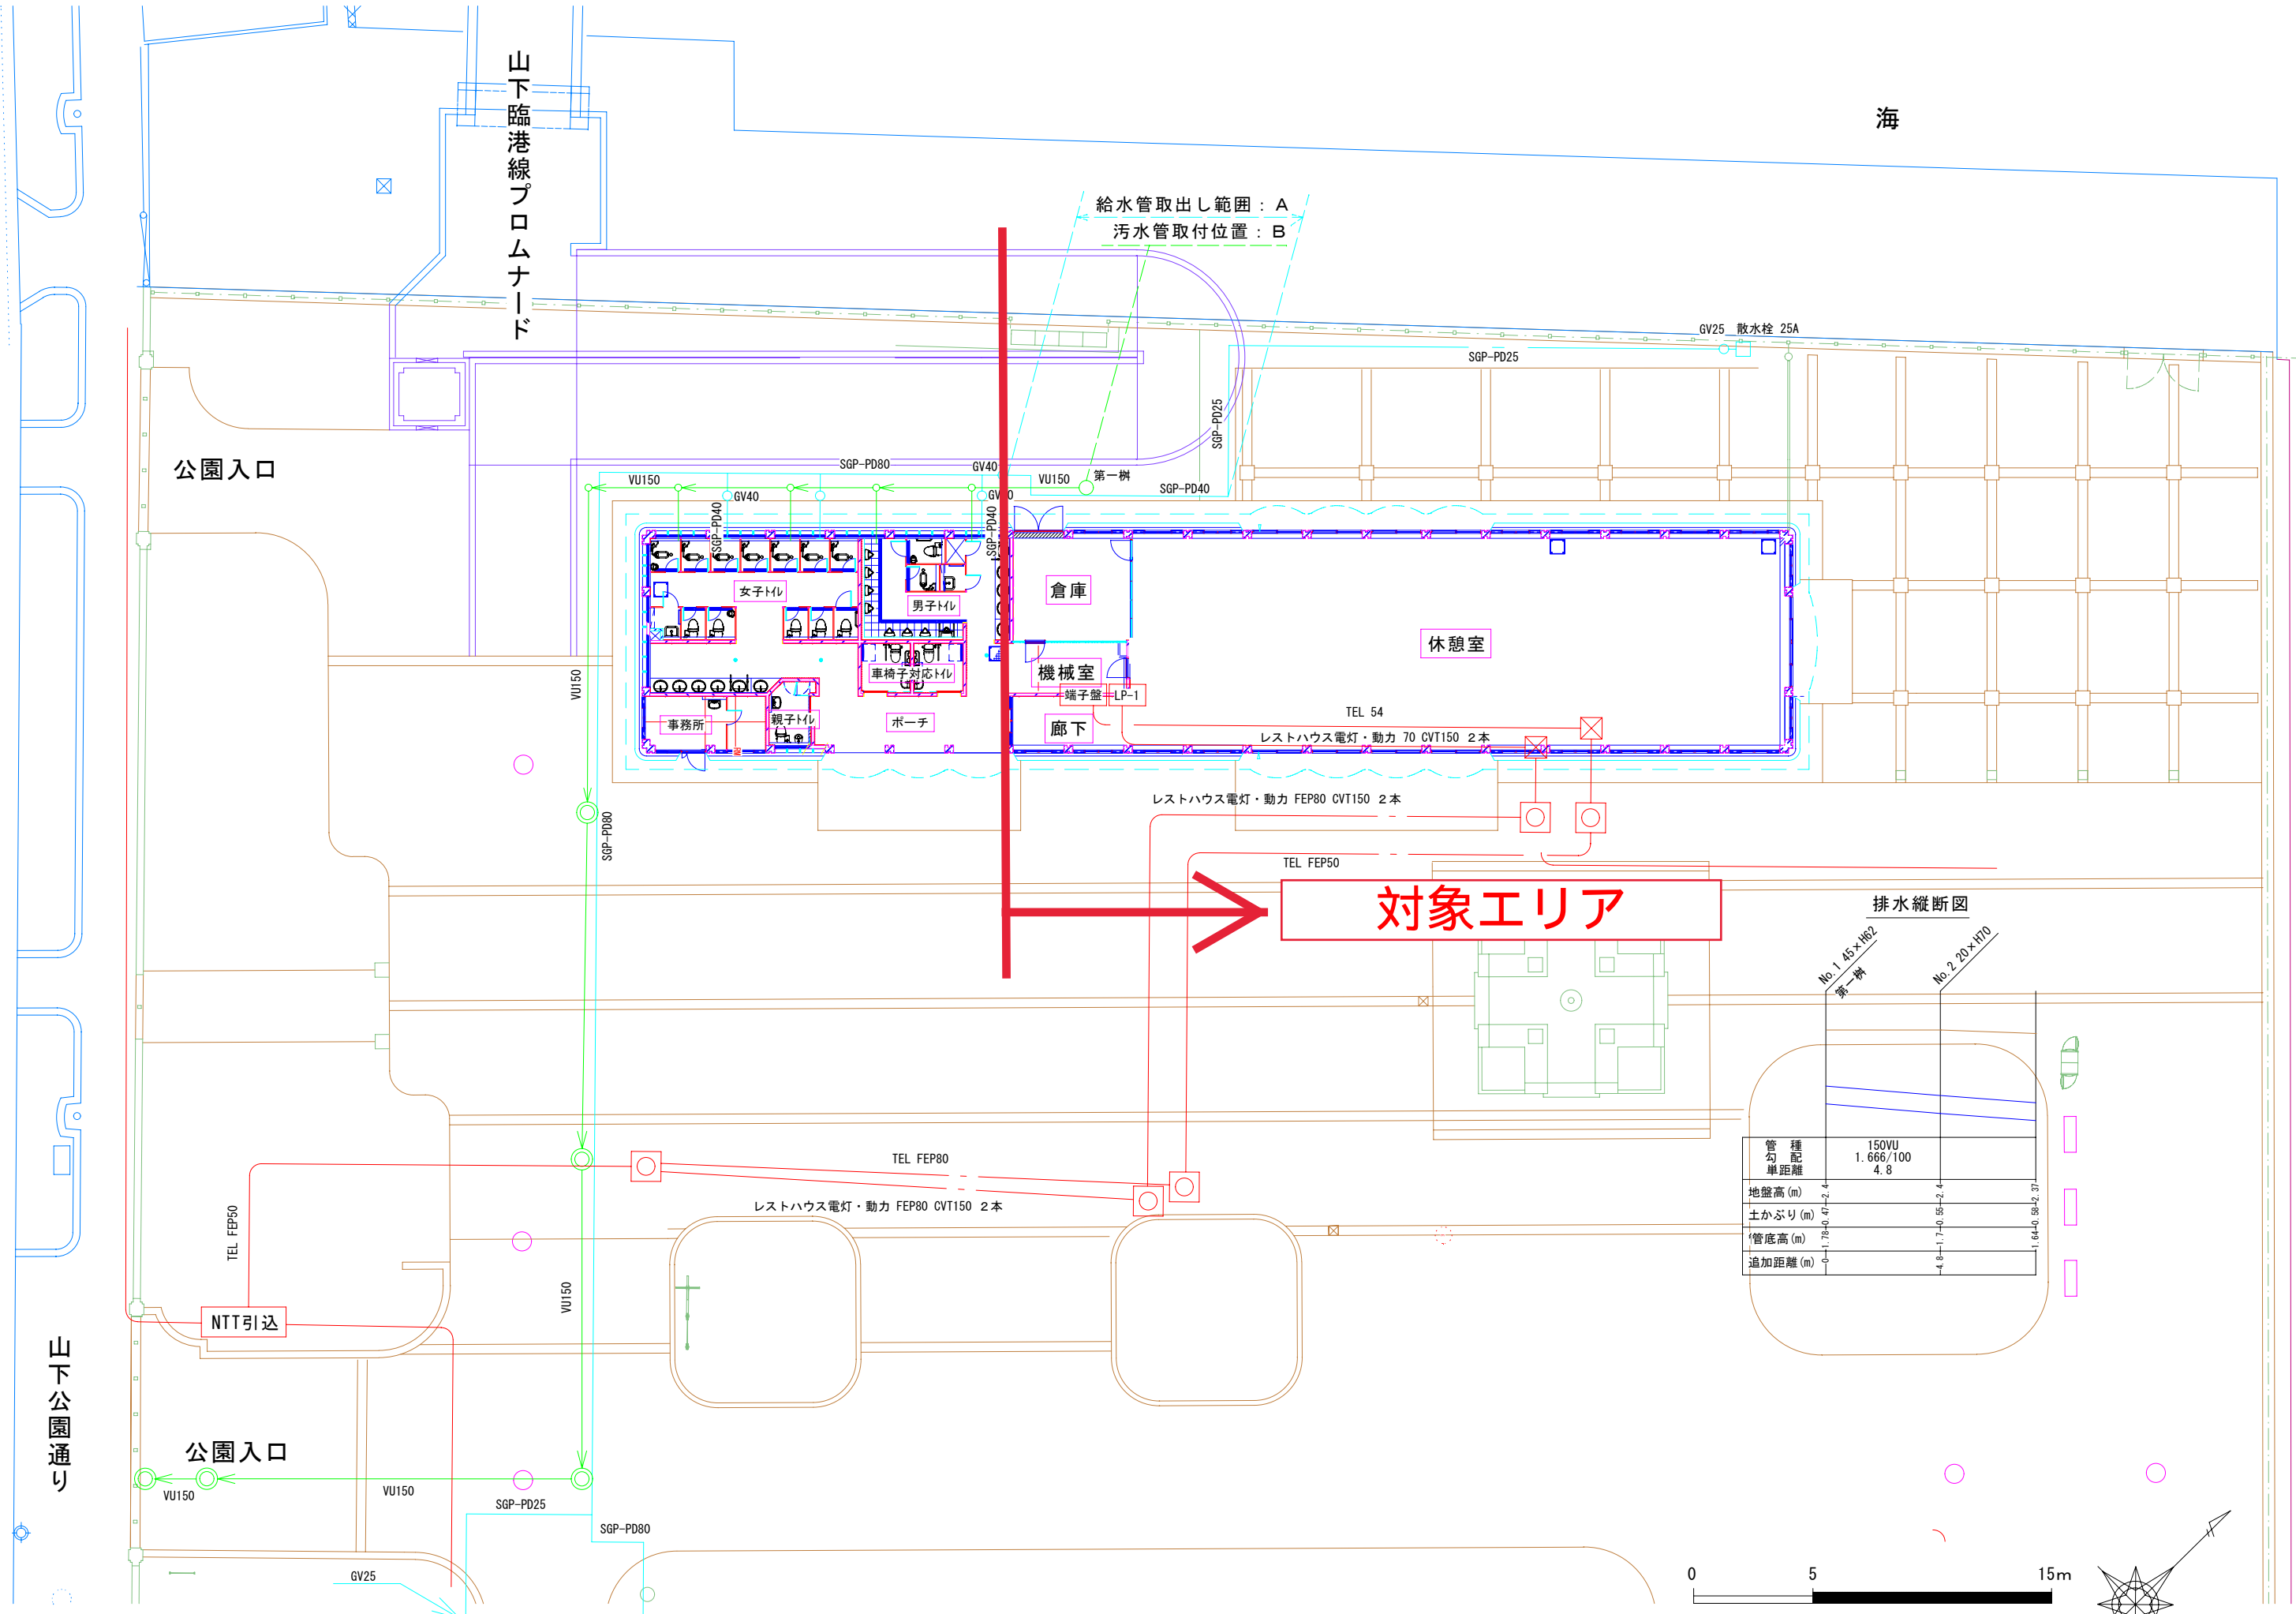

山下公園レストハウス周辺現況及び募集区域平面図

山下公園レストハウス 設備関係一次供給 概要図

山下公園レストハウス平面図

山下公園レストハウス レイアウト例