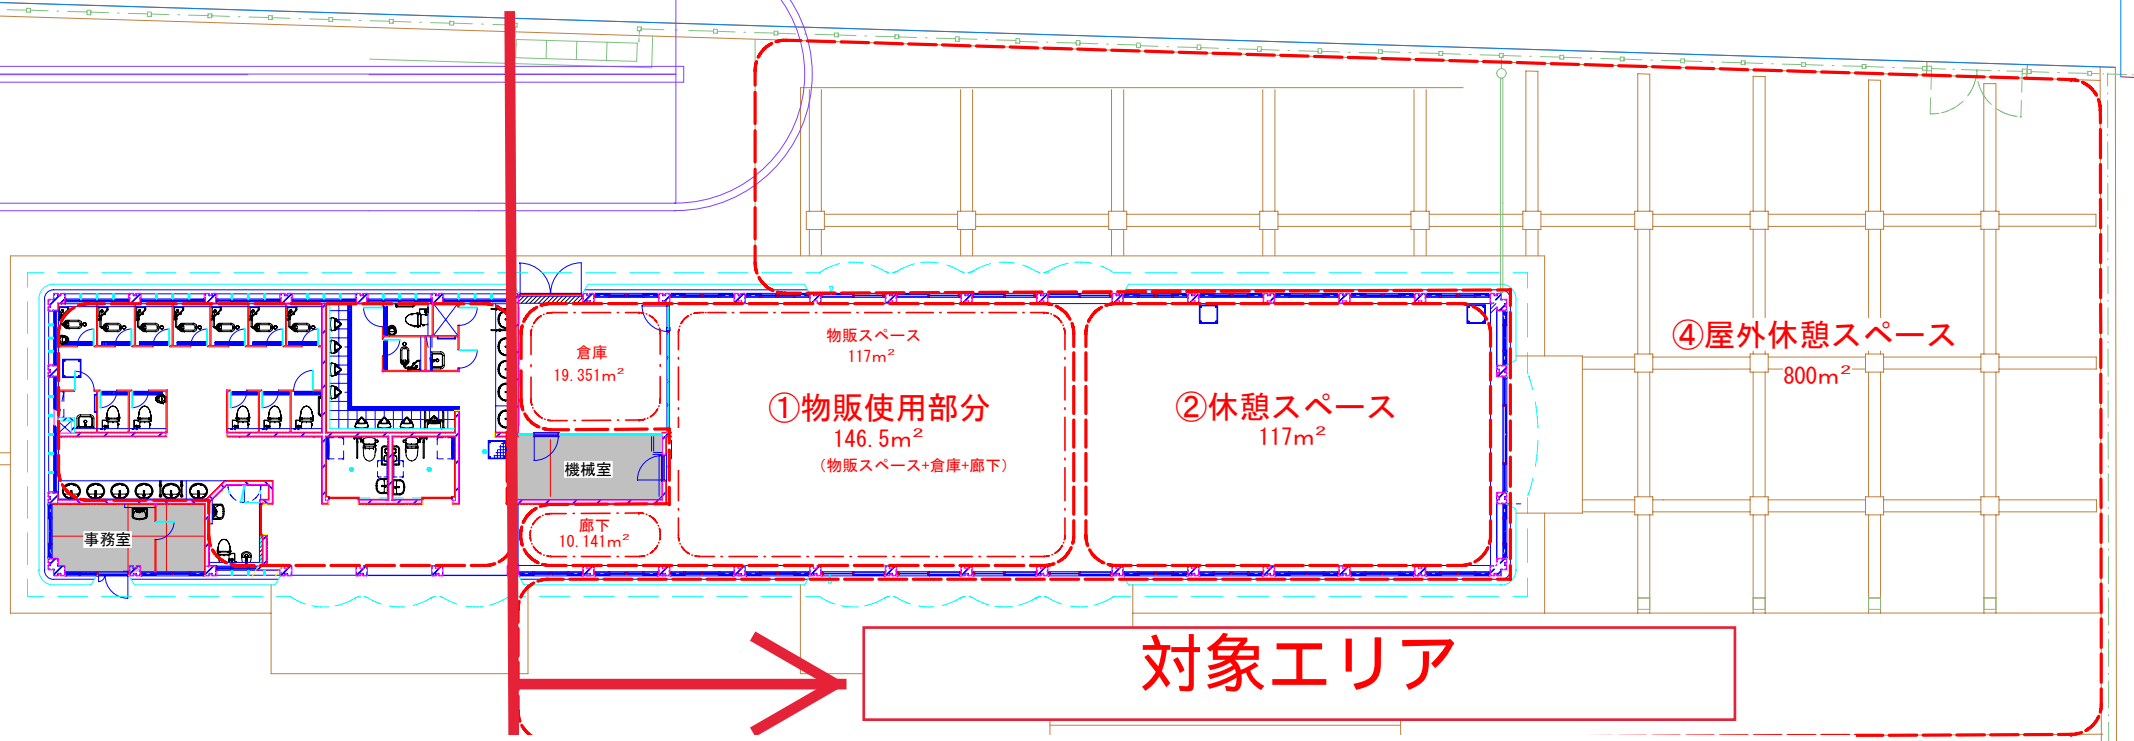

山下公園レストハウス周辺現況及び募集区域平面図

山下公園レストハウス 設備関係一次供給 概要図

山下公園レストハウス平面図

山下公園レストハウス レイアウト例