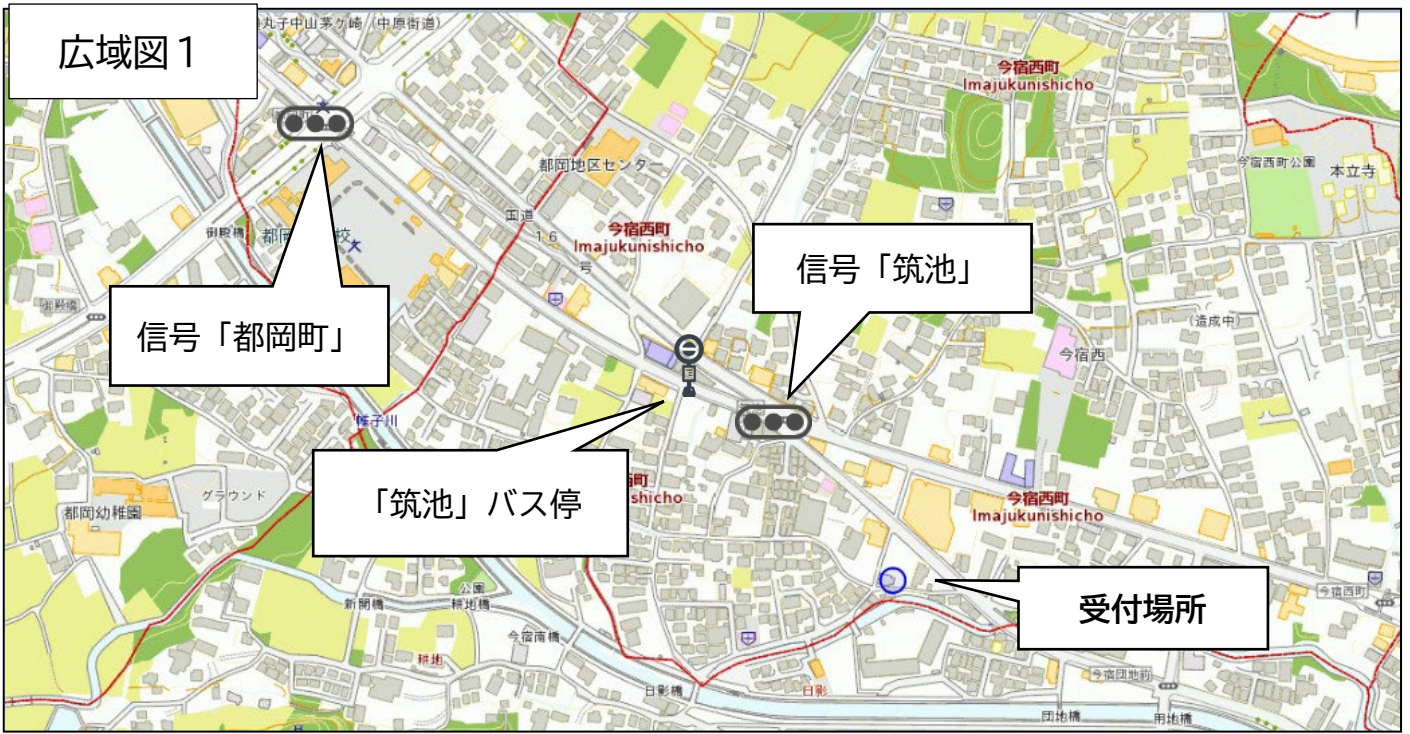

人生記念樹苗木の取り置き場所について（北部方面）

【対象者】 鶴見、神奈川、保土ヶ谷、旭、港北、緑、青葉、都筑、瀬谷区
での受取を選択された方

1 取り置き期間	
日程	令和6年6月3日（月曜日）から6月10日（月曜日）まで
時間	各日とも9時から17時まで
2 取り置き場所	
住所	横浜市旭区今宿西町192 株式会社グリーンプランニング ※駐車場奥の三角屋根の建物内で受付（緑の看板で「グリプラ」が目印）。
電話番号	045-744-6877

※お受け取りの際は、必ず事前に上記連絡先にお電話の上お越してください。

「対象者氏名」「記念の種類」「ご希望の樹種」をお伝えください。 ※当日連絡可

3 アクセス	
電車・バス	相模鉄道鶴ヶ峰駅北口バスターミナルから 次の神奈川中央交通バスに乗車（約10分）「筑池」バス停下車徒歩3分 ①05系統「よこはま動物園北門行き」「よこはま動物園行き」 ②05・115系統「若葉台中央行き」 ③中53・横52系統「中山駅行き」 ④峰02系統「十日市場駅行き」 ⑤横04・間01系統「鶴間駅東口行き」
車	1 保土ヶ谷バイパス下川井ICで降り、県道45号線を丸子橋方面へ進む 2 信号「都岡町」を右折、国道16号を横須賀方面へ進む 3 信号「筑池」を斜め右方向に入り水道道を進み、右手のコンビニエンスストア隣に駐車場があります。

相模鉄道鶴ヶ峰駅